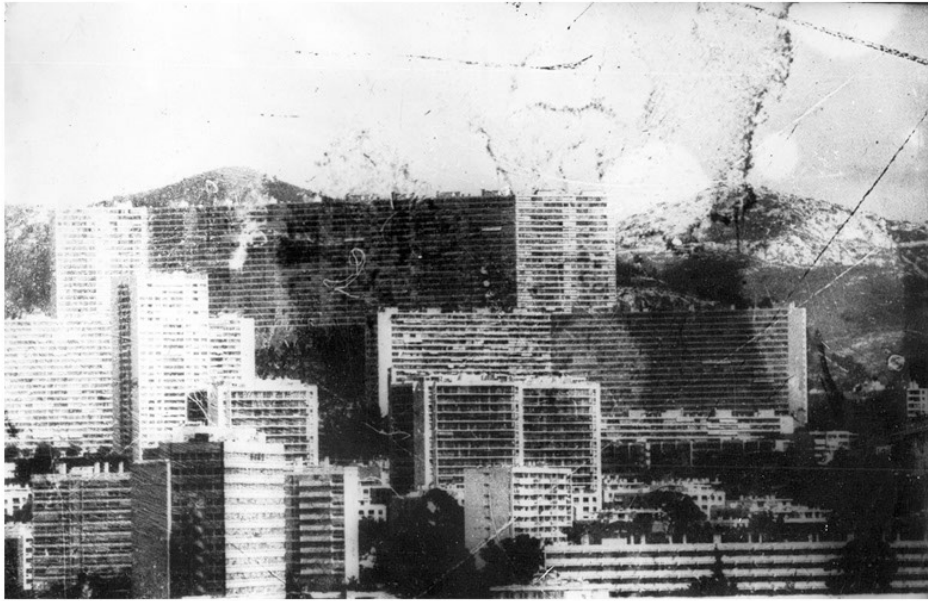

Soloshow: 1998 Spazio Aperto, Galleria D'Arte Moderna, Bologna *

Marseille
2012
cm66x44 photoprintonbarytepaper
privatecoll

Lingotto

2005

cm. 180x120 photoprintonbarytepaper

PrivateColl.

NoTitle 2003
Cm 44x 60 photoprint on baryte paper
PrivateColl